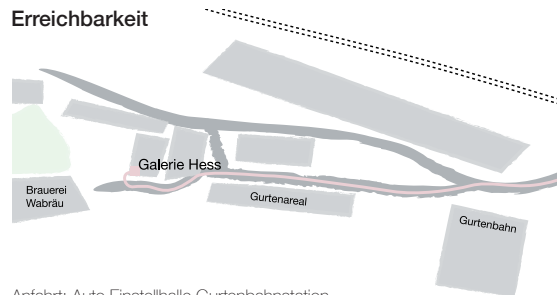

## Walter Kläy // Kunstmaler

Lebt und arbeitet in Bern. Zeichnet seit früher Jugend. Künstlerische Impulse am Lehrerseminar Bern-Hofwil bei Walter Simon. Musikstudium, jahrzehntelange Tätigkeit als Musiktheorielehrer, Musikjournalist und Musikredaktor bei Radio DRS. Durch die Freundschaft mit dem Maler Bernhard Wyss Anregungen zum Malen mit Ei-Tempera. Seit 1969 mehrere Ausstellungen in Bern.

### Erreichbarkeit

Anfahrt: Auto Einstellhalle Gurtenbahnstation  
Navi Koordinaten: Bahnstation Wabern, anschl. Richtung Parkhaus  
oder Tram 9 Haltestelle Gurtenbahn, S3 Station Wabern.

Zu Fuss entlang Gurtenareal ca. 150m, linkes Strässchen Richtung Oberer Hof  
und anschliessend rechte Rampe zur Galerie Hess.